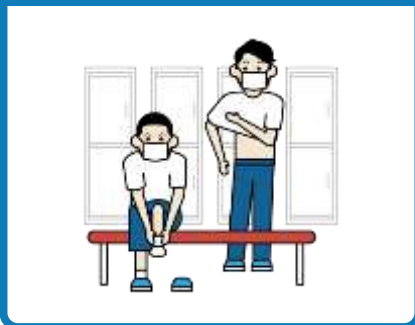

# 学校生活のコロナ対策

- ✓ 感染力が強い変異株は、若い皆さんにも感染リスクが高く、重症化の可能性も！
- ✓ マスクを外した瞬間が危険大！
- ✓ 学校内だけでなく、放課後や休日にも感染対策の徹底を！

提供：理研・豊橋技術大・神戸大・協力：京工繊大

## マスクを外しやすいシーンの例

部活動のリスクシーン  
動画もチェック

！ 昼食中は会話をしない

！ 着替中もマスク

！ 休憩中もマスク  
水分補給中は話さない