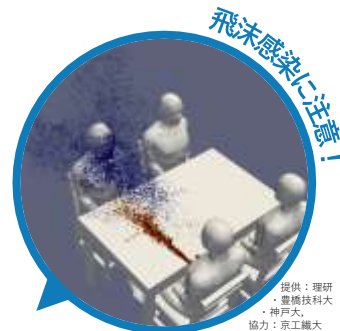

# 学校生活のコロナ対策

- ✓ 感染力が強い変異株は、若い皆さんにも感染リスクが高く、重症化の可能性も！
- ✓ マスクを外した瞬間が危険大！
- ✓ 学校内だけでなく、放課後や休日にも感染対策の徹底を！

提供：理研・豊橋技術大・神戸大・協力：京工繊大

## マスクを外しやすいシーンの例

部活動のリスクシーン  
動画もチェック

！ 昼食中は会話をしない

！ 着替中もマスク

！ 休憩中もマスク  
水分補給中は話さない